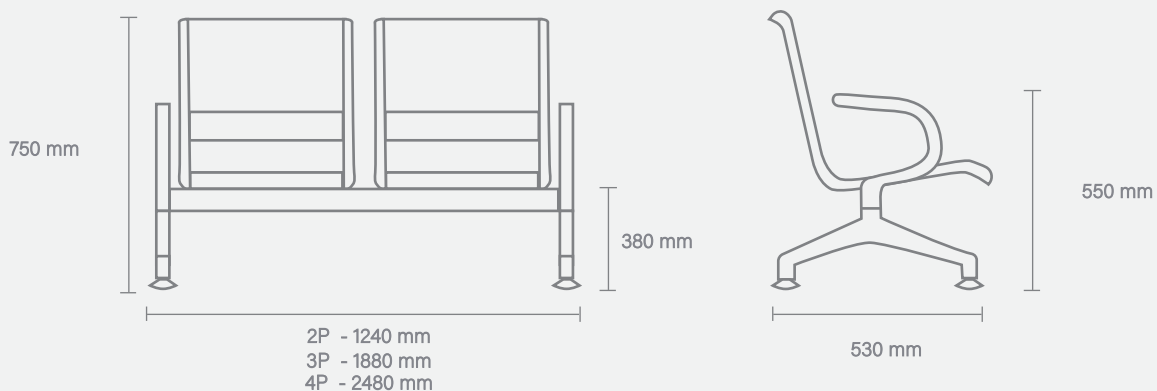

TÁNDEM AEROPUERTO