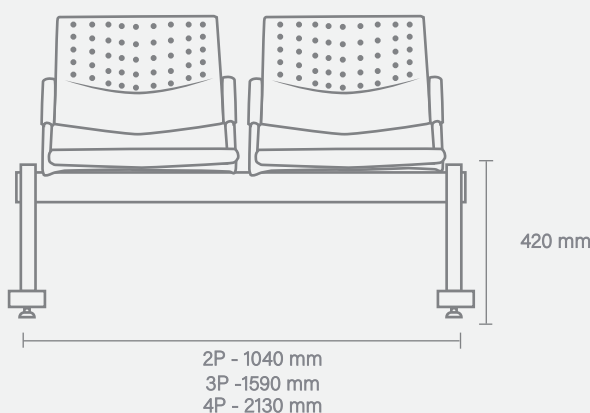

TÁNDEM PARA MÚLTIPLES CONCHAS